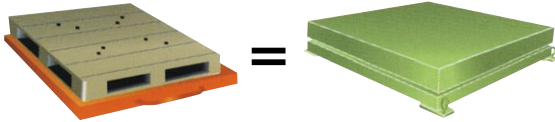

ニューダービーの特長

台秤としての使い勝手は？

こうすればデジタル台秤です。

従来と同じ

お手持ちの丈夫なパレットなどを上に載せて台にすれば、れっきとしたデジタル台秤の完成です。