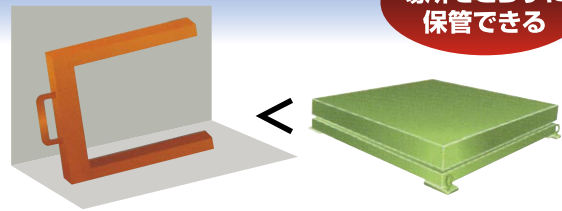

SHUZUI

創業明暦四年 名古屋
SINCE 1658

ニューダービーの特長

台秤としての使い勝手は？

こうすればデジタル台秤です。

従来と同じ

お手持ちの丈夫なパレットなどを上に載せて台にすれば、れっきとしたデジタル台秤の完成です。

使わないときは？

デッドスペースを作らない。

場所をとらずに保管できる

不使用時には壁などに立て掛けて保管しておけるので、ある特定の場所を占有してしまうことはありません。

仕様

型 式	ADBKR-6	ADBKR-10	ADBKR-15	ADBKR-20
サイズ (mm)	1200L × 1000W × 82H 自重30kg			
材 質	フレーム：アルミ ハンドル：プラスチック			
ひょう量	600kg	1000kg	1500kg	2000kg
目 量	0.2kg	0.5kg	1kg	1kg