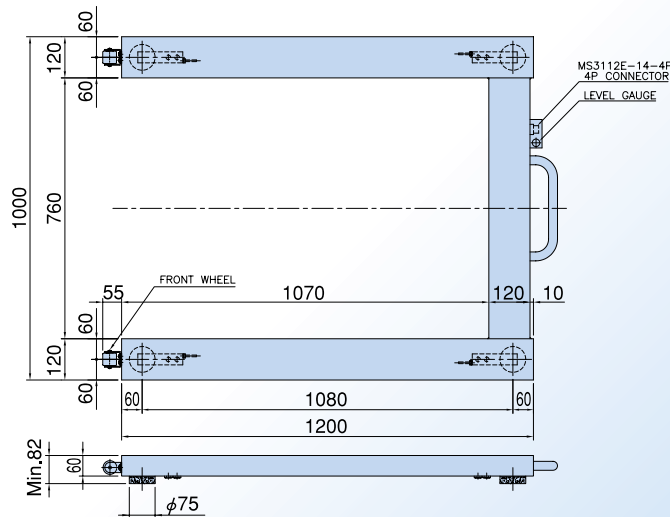

寸法図

(単位:mm)

●外観及び仕様は改良の為お断りなく変更する場合がありますのでご了承ください。

はかりの
株式会社 守 随 本 店

SHUZUI SCALES CO.,LTD.

本社・工場 〒454-0059 名古屋市中川区福川町3-1
☎ (052) 361-1511 FAX (052) 361-1613
東京営業所 〒134-0088 東京都江戸川区西葛西5-11-11 司ビル3F
☎ (03) 5675-3621 FAX (03) 5675-3620
広島出張所 〒733-0004 広島市西区打越町5-20 リバーサイド中村101号
☎ (082) 962-1169 FAX (082) 962-1069

E-mail: hakariza@shuzui-scales.co.jp
URL: <http://www.shuzui.jp/>
<http://www.facebook.com/shuzuihakariza>

JCSS

エコアクション21
認証-登録番号0004222

■代理店